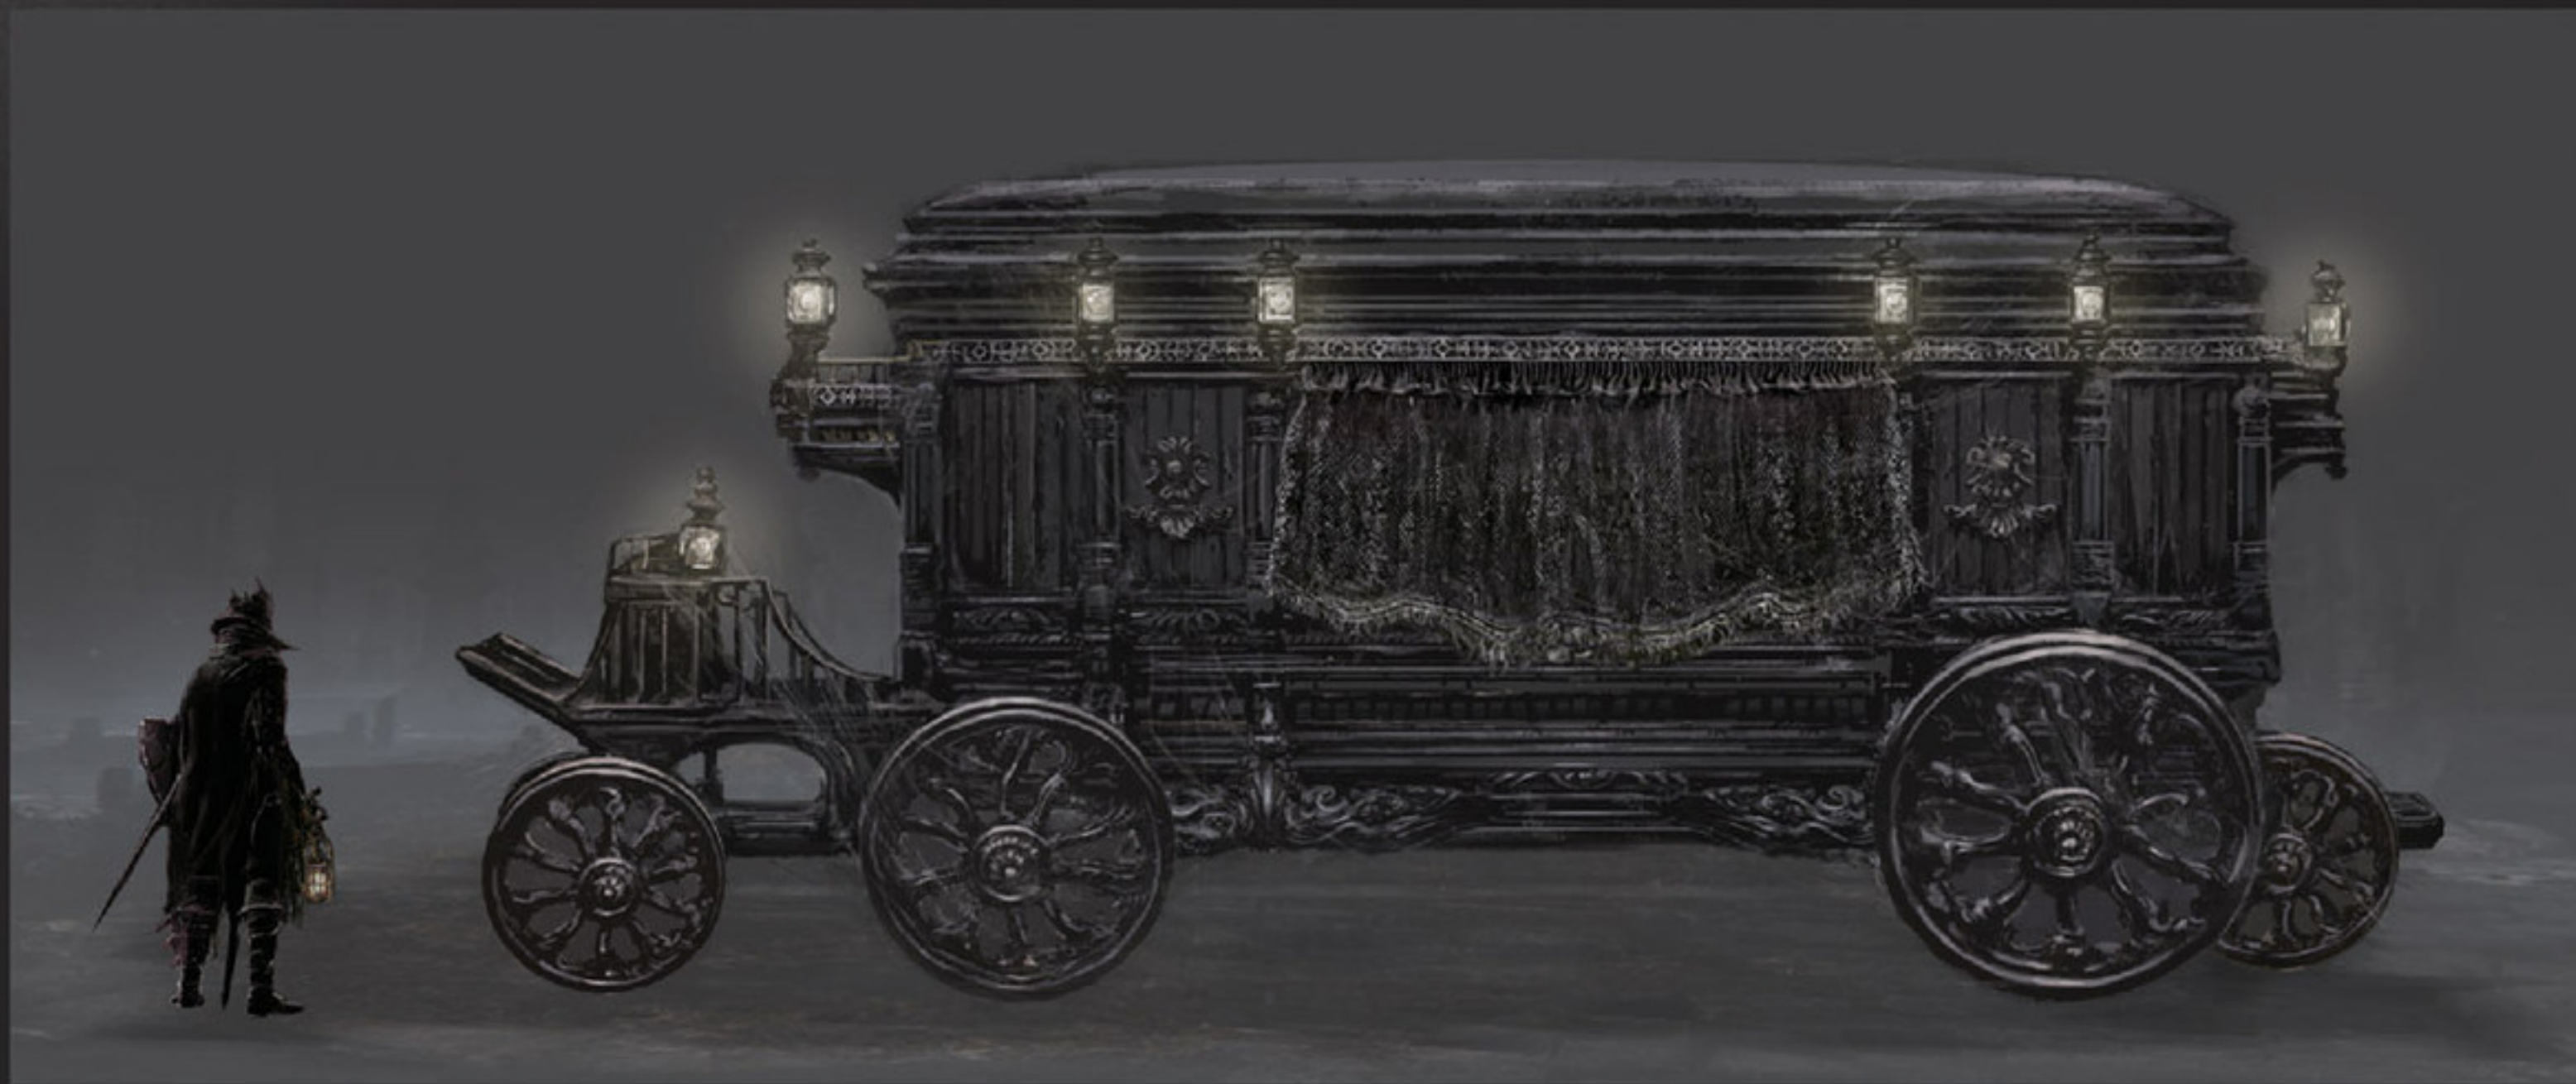

Central Yharnam

◆ 獣狩りの群集(大) | Large Huntsman

◆ 屍肉カラス | Carrion Crow

◆ 狂犬 | Rabid Dog

◆ 馬車 | Horse-Drawn Carriage

✦ 解体人 | Executioner

✦ 獣持りの群衆 | Huntsman

✦ 獣持りの下男 | Huntsman's Minions